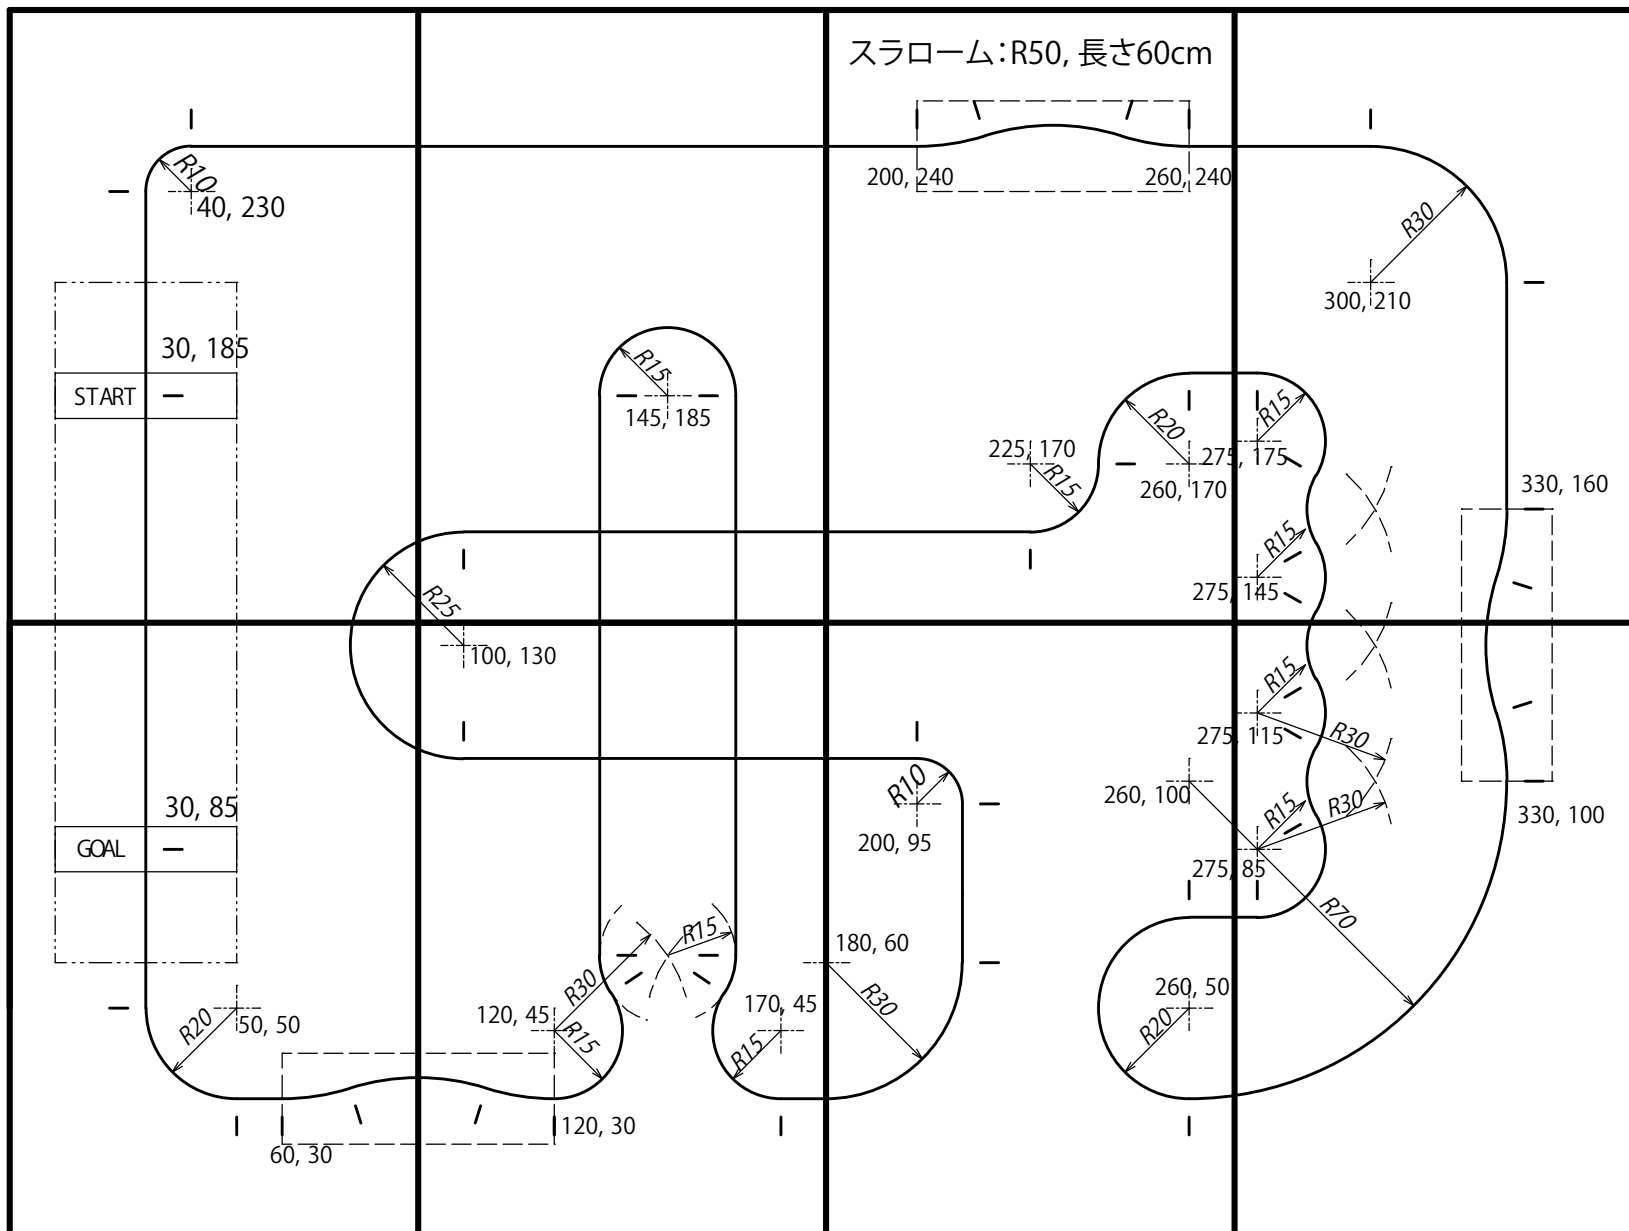

第35回全日本学生大会 ロボトレース競技

全長 18m

↓ 競技者控え

スラローム: R50, 長さ60cm

スラローム: R50, 長さ60cm

観覧席 →