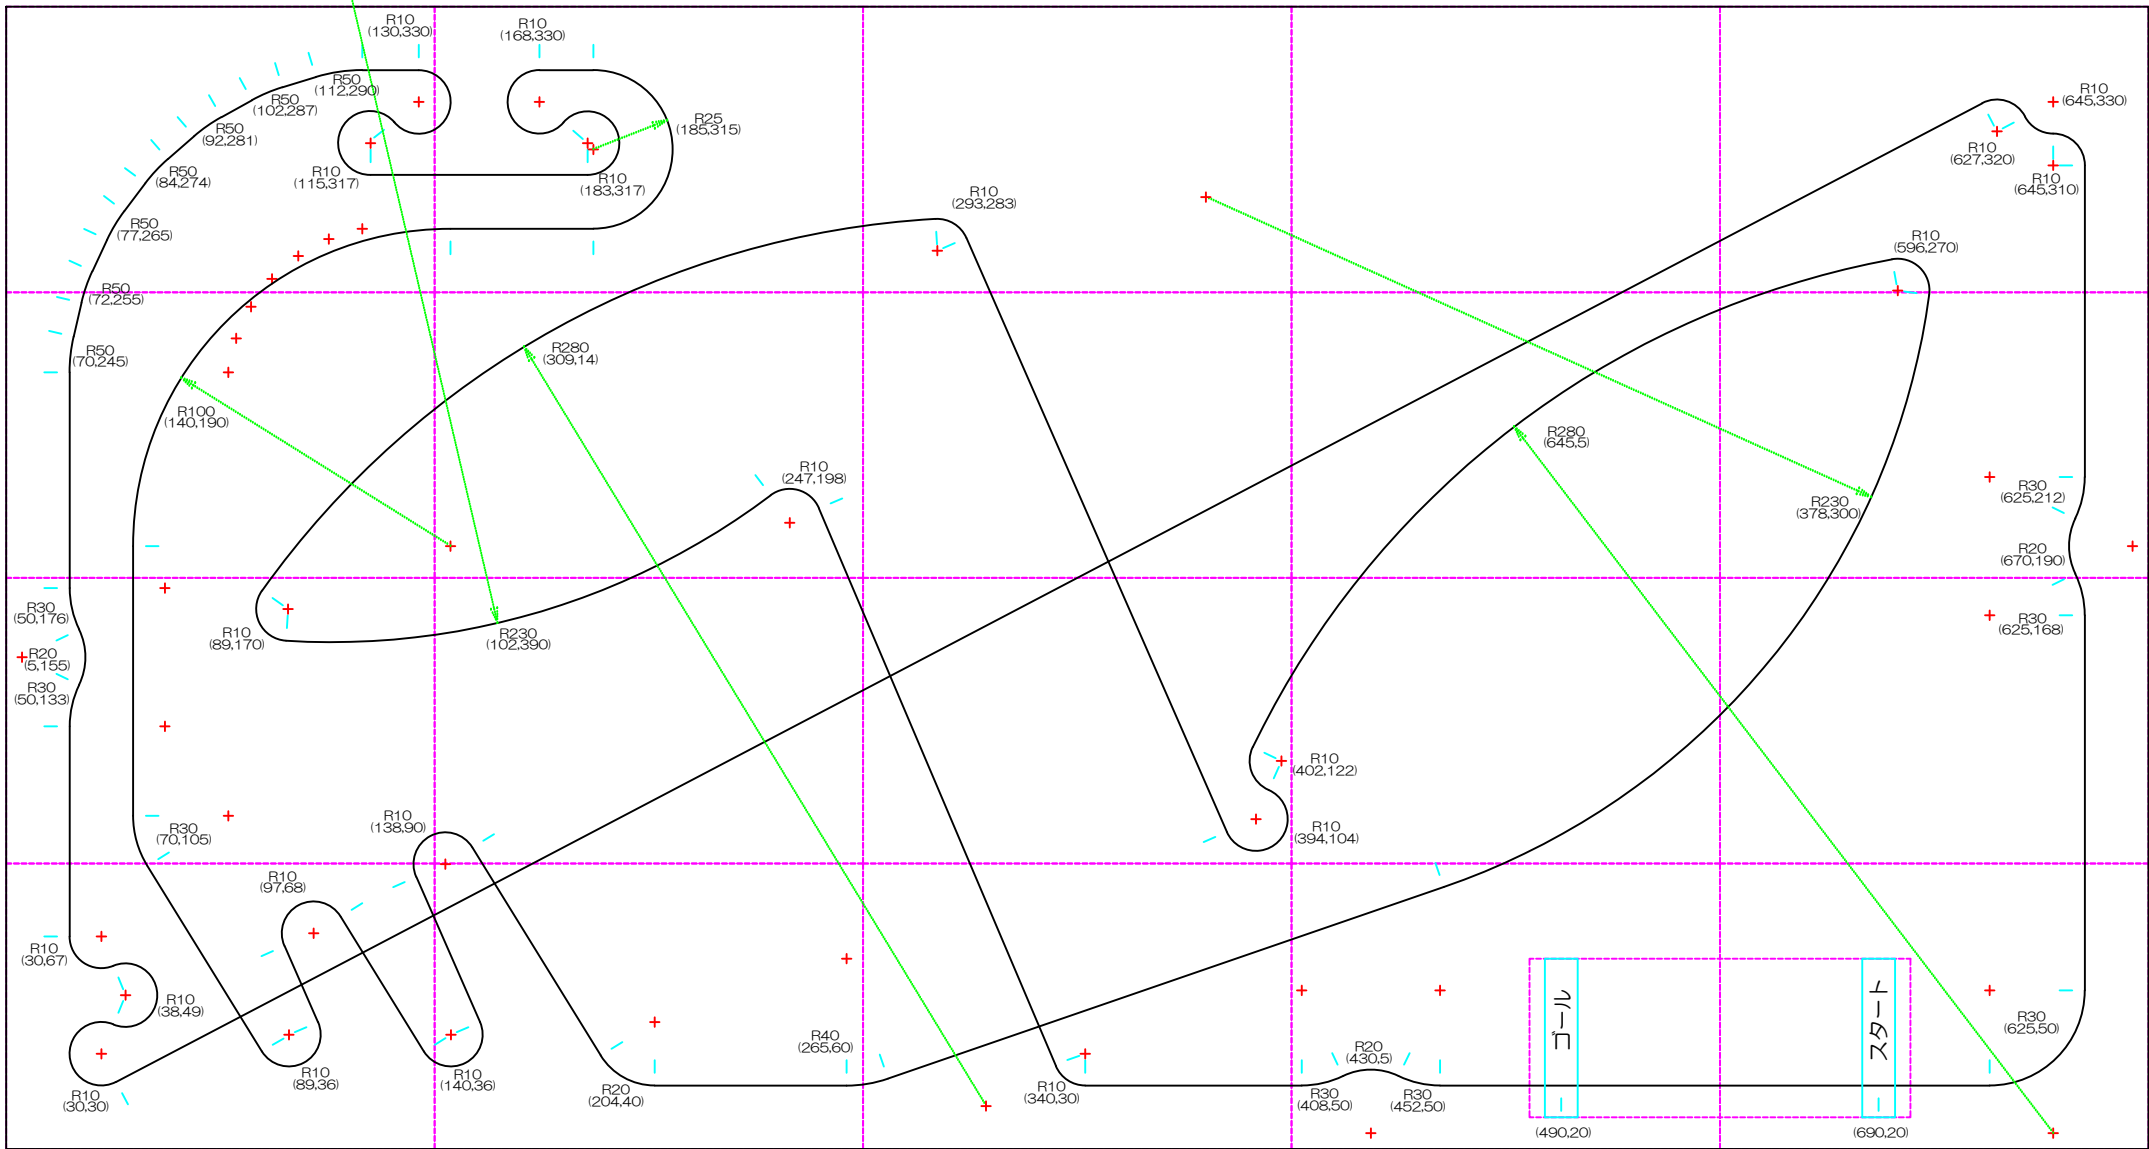

第39回マイクロマウス中部地区大会 ロボットレース競技

単位はcm
コースは黒地に白のラインとする
*全長約45.0m

XY=(0,360)

XY=(675,360)

XY=(0,0)

XY=(675,0)