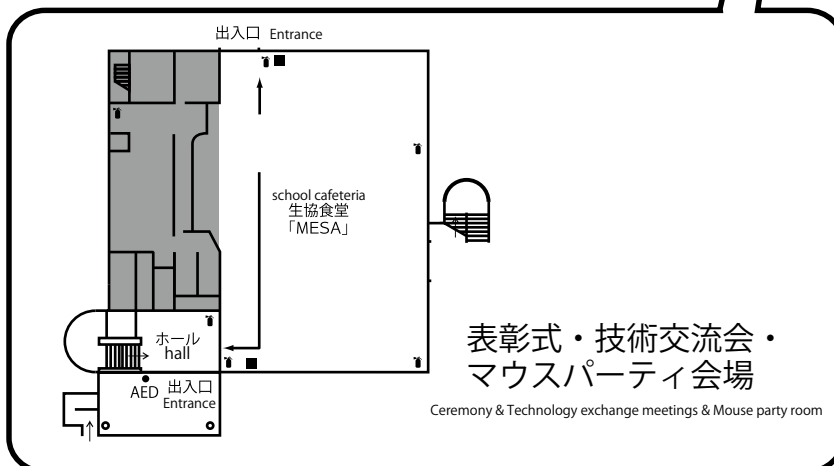

会場案内図 (Site map)

参加者控え室
Contestants waiting room

体育館1F、3Fにトイレ(男女)がありますのでご利用下さい。

Please use the toilets on the first and third floor of gymnasium.

マイクロマウス

2019. MICROMOUSE

皆さん
こんにちは！
マイです

マイクロマウス
キャラクター
マイ
©2013

前回から
一日の流れが
変わっていますので
改めてご説明しますね！

第39回より
全国大会への出場は
地区大会での完走が
必要となりました！

マイクロマウス競技は
完走者のうち
過去と地区大会での
成績上位者がファイナルで
32×32の迷路を走ります

それ以外の完走者は
セミファイナルで
16×16の迷路を走ります

ポイントをためて
ファイナルへいこう!!

どの競技も
地区大会での完走が
参加資格になりますので
チャンスは複数回あります