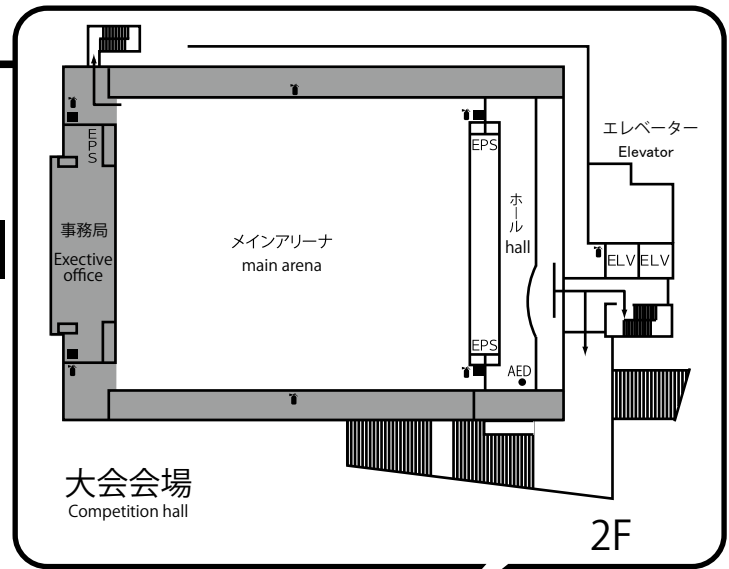

会場案内図 (Site map)

参加者控え室
Contestants waiting room

体育館1F、3Fにトイレ(男女)がありますのでご利用下さい。

Please use the toilets on the first and third floor of gymnasium.

マイクロマウス

2019. MICROMOUSE

皆さん
こんにちは！
マイです

マイクロマウス
キャラクター
マイ
©2013