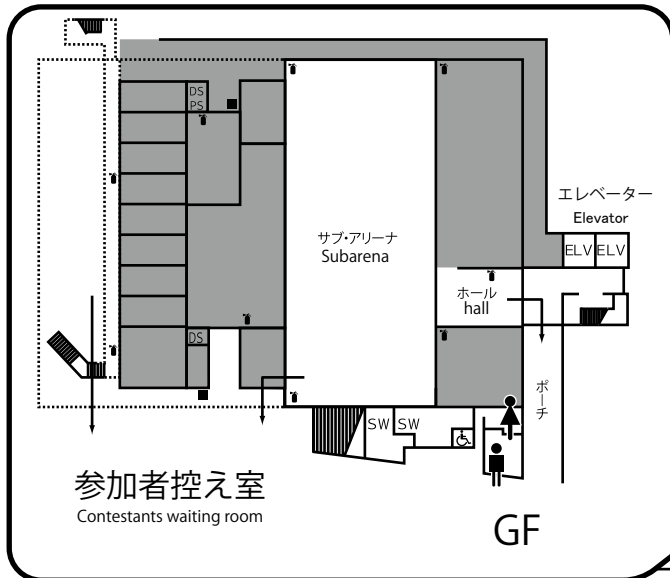

会場案内図 (Site map)

参加者控え室
Contestants waiting room

体育館1F、3Fにトイレ(男女)がありますのでご利用下さい。

Please use the toilets on the first and third floor of gymnasium.

マイクロマウス

2019. MICROMOUSE

皆さん
こんにちは！
マイです

マイクロマウス
キャラクター
マイ
©2013