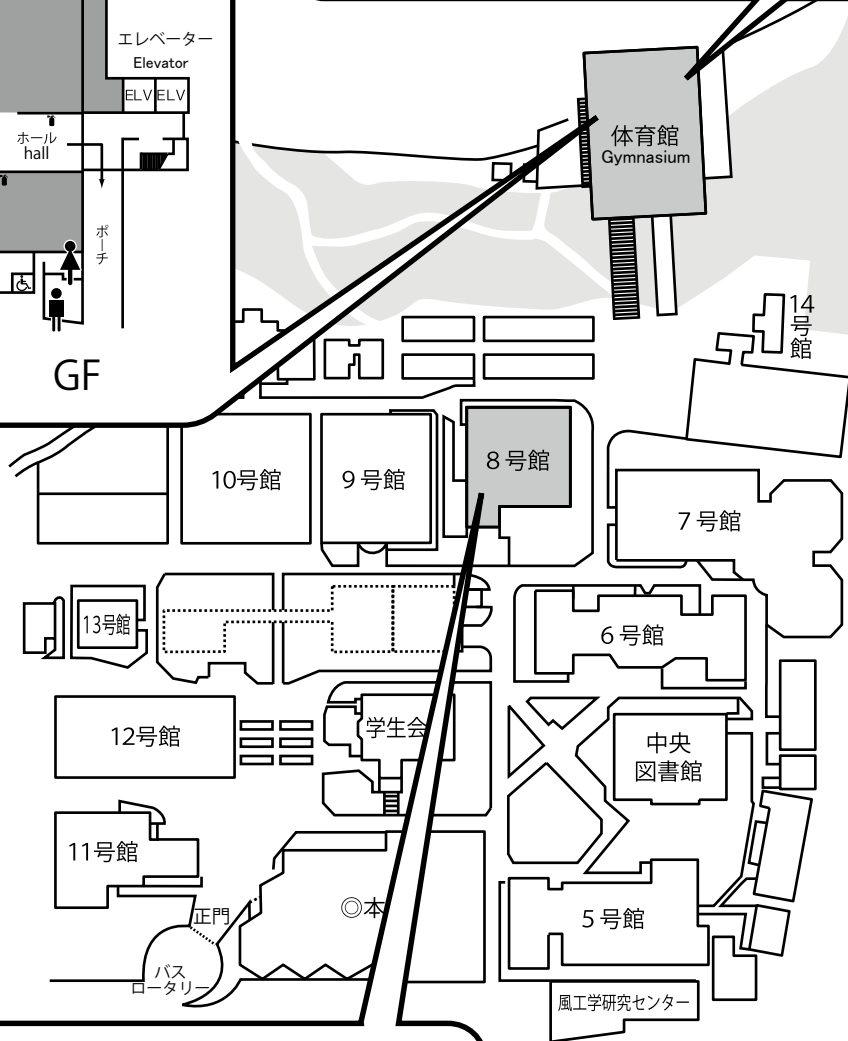

会場案内図 (Site map)

参加者控え室
Contestants waiting room

体育館1F、3Fにトイレ(男女)がありますのでご利用下さい。

Please use the toilets on the first and third floor of gymnasium.

マイクロマウス

2019. MICROMOUSE

皆さん
こんにちは！
マイです

マイクロマウス
キャラクター
マイ
©2013

前回から
一日の流れが
変わっていますので
改めてご説明しますね！

第39回より
全国大会への出場は
地区大会での完走が
必要となりました！

マイクロマウス競技は
完走者のうち
過去と地区大会での
成績上位者がファイナルで
32×32の迷路を走ります

それ以外の完走者は
セミファイナルで
16×16の迷路を走ります

ポイントをためて
ファイナルへいこう!!

どの競技も
地区大会での完走が
参加資格になりますので
チャンスは複数回あります