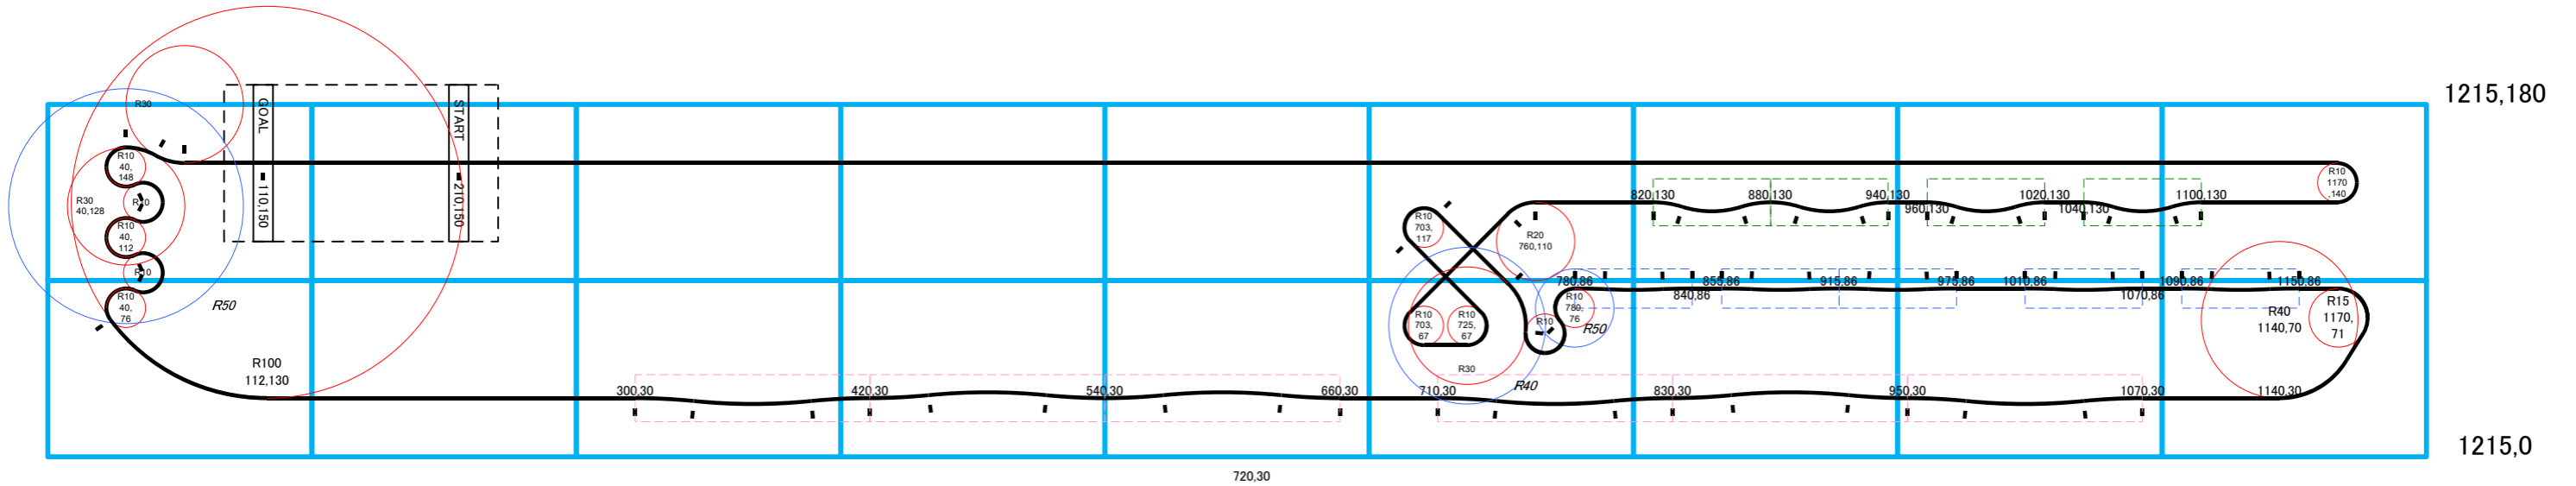

# 2012年ロボットレース競技 決勝 作図用図面

## 11・22改定版

全長38m  
(昨年40.9m)

この部分はR300カーブスラローム。  
作図の際には別紙スタイルシートを使用

この部分はR100カーブスラローム。  
作図の際には別紙スタイルシートを使用